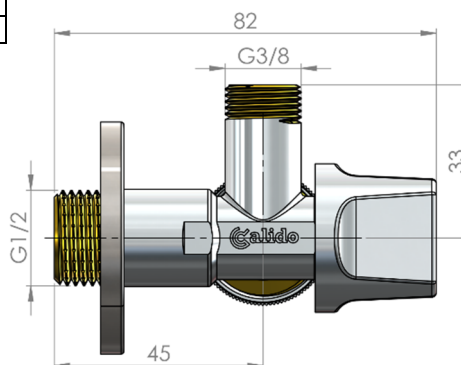

BUDOWA I WYMIARY:

Lp.	Opis	Materiał	Wykończenie powierzchni
1	Rozeta	Stal nierdzewna 201	BA
2	Trzpień	POM	-
3	O-ring	EPDM	-
4	Korpus	CW617N	Chromowany na zewnątrz, polerowany
5	Klips	POM	-
6	Uszczelka trzpienia	EPDM	-
7	Uszczelka	PTFE	-
8	Adapter	CW617N	-
9	Uszczelka	NBR	-
10	Zaślepka adaptera	CW614N	Chromowana, polerowana
11	Pierścień ślizgowy	ABS	Chromowany
12	Zapinka	Mosiądz	-
13	Pokrętło	ABS	Chromowane, polerowane
14	Śruba	Stal nierdzewna	-
15	Zaślepka	LDPE	-

Kod	Rozmiar
CA/ZK-MULTI123438	1/2" x 3/4" x 3/8"