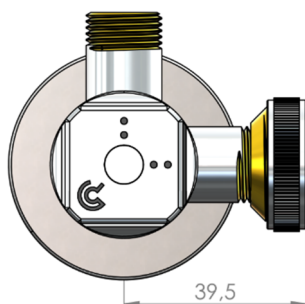

BUDOWA I WYMIARY:

Lp.	Opis	Materiał	Wykończenie powierzchni
1	Rozeta	Stal nierdzewna 201	BA
2	Trzpień	POM	-
3	O-ring	EPDM	-
4	Korpus	CW617N	Chromowany na zewnątrz, polerowany
5	Klips	POM	-
6	Uszczelka trzpienia	EPDM	-
7	Uszczelka	PTFE	-
8	Adapter	CW617N	-
9	Uszczelka	NBR	-
10	Zaślepka adaptera	CW614N	Chromowana, polerowana
11	Pierścień ślizgowy	ABS	Chromowany
12	Zapinka	Mosiądz	-
13	Pokrętło	ABS	Chromowane, polerowane
14	Śruba	Stal nierdzewna	-
15	Zaślepka	LDPE	-

Kod	Rozmiar
CA/ZK-MULTI123438	1/2" x 3/4" x 3/8"