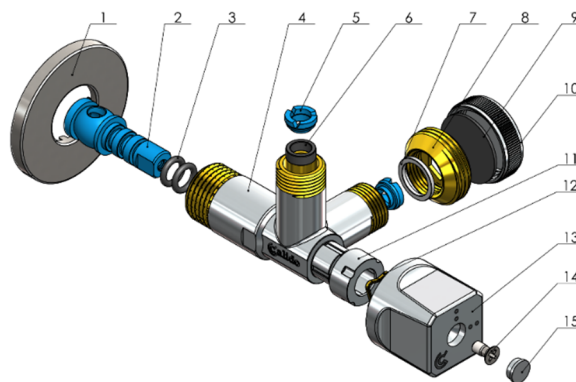

BUDOWA I WYMIARY:

Lp.	Opis	Materiał	Wykończenie powierzchni
1	Rozeta	Stal nierdzewna 201	BA
2	Trzpień	POM	-
3	O-ring	EPDM	-
4	Korpus	CW617N	Chromowany na zewnątrz, polerowany
5	Klips	POM	-
6	Uszczelka trzpienia	EPDM	-
7	Uszczelka	PTFE	-
8	Adapter	CW617N	-
9	Uszczelka	NBR	-
10	Zaślepka adaptera	CW614N	Chromowana, polerowana
11	Pierścień ślizgowy	ABS	Chromowany
12	Zapinka	Mosiądz	-
13	Pokrętło	ABS	Chromowane, polerowane
14	Śruba	Stal nierdzewna	-
15	Zaślepka	LDPE	-

Kod	Rozmiar
CA/ZK-MULTI123438	1/2" x 3/4" x 3/8"